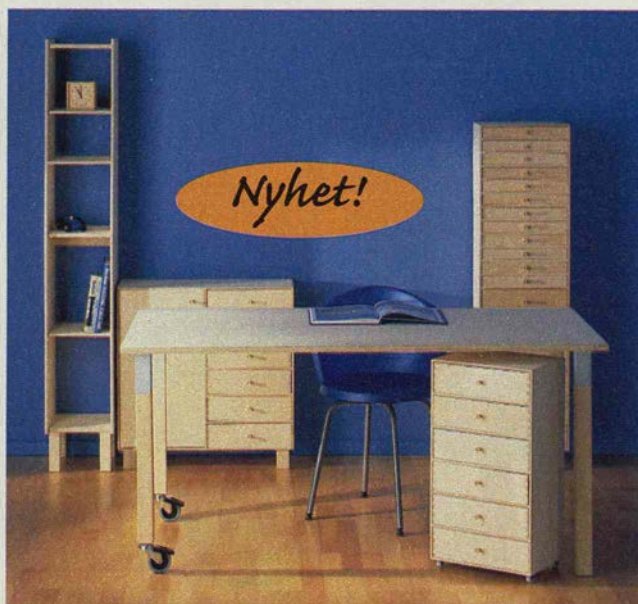

STURE serie av obehandlad björkplywood. Bordsskiva 295.-
150×75 cm. Hylla 695.- 26×30 cm, höjd 165 cm. Förvaring 695.-
68×25 cm, höjd 63 cm. Förvaring med hjul 385.- 35×25 cm, höjd
63 cm. Förvaring 975.- 35×25 cm, höjd 124 cm. NEVIL snurrstol 359.-